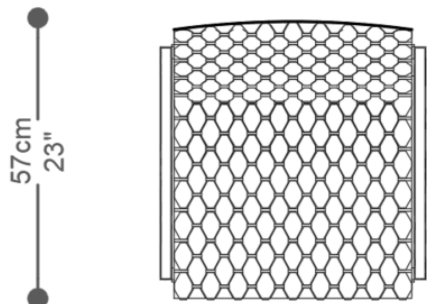

BRETON

CADEIRA
SALINAS

COLEÇÃO BRASIL

POR:
Natalie Rivkind

CADEIRA SALINAS

CADEIRA
SALINAS

BRETON

CADEIRA SALINAS COM BRACO

CADEIRA
SALINAS

BRETON

CADEIRA SALINAS SEM BRACO

GARANTIA: 1 ano

EMBALAGEM: O produto é embalado em papelão, com bordas e cantos protegidos com cantoneiras de polietileno e envolto em filme plástico.

CADEIRA
SALINAS

BRETON

Diferenciais:

- Apoio de braço em madeira maciça cumaru, acabamento em verniz transparente que realça a beleza natural da madeira.

CADEIRA
SALINAS

BRETON

 Estrutura em alumínio revestido em corda pintado nas cores da laca.
Apoio de braço em madeira maciça cumaru em verniz transparente.