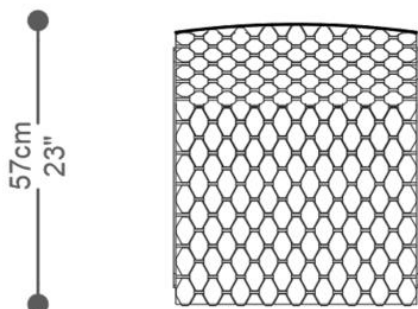

BRETON

CADEIRA
SALINAS

COLEÇÃO BRASIL

POR:
Natalie Rivkind

CADEIRA SALINAS

CADEIRA
SALINAS

BRETON

CADEIRA SALINAS COM BRACO

CADEIRA
SALINAS

BRETON

CADEIRA SALINAS SEM BRACO

GARANTIA: 1 ano

EMBALAGEM: O produto é embalado em papelão, com bordas e cantos protegidos com cantoneiras de polietileno e envolto em filme plástico.

CADEIRA
SALINAS

BRETON

Diferenciais:

- Apoio de braço em madeira maciça cumaru, acabamento em verniz transparente que realça a beleza natural da madeira.

CADEIRA
SALINAS

BRETON

 Estrutura em alumínio revestido em corda pintado nas cores da laca.
Apoio de braço em madeira maciça cumaru em verniz transparente.